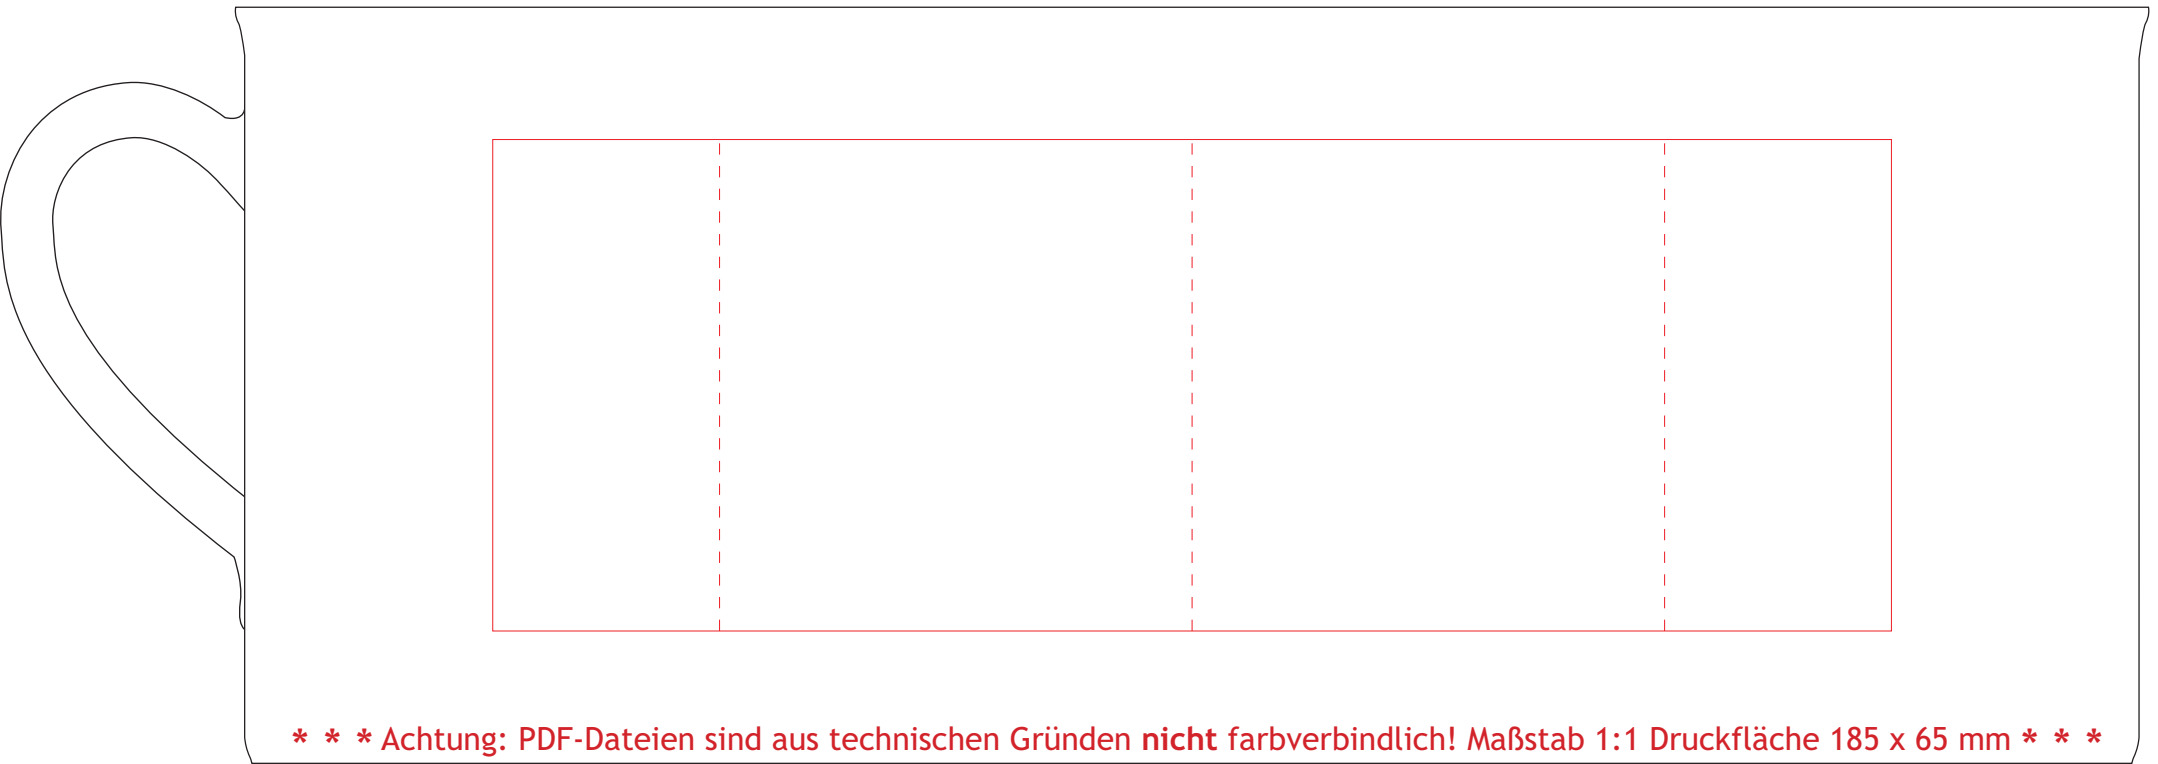

Die **Freigabe** ist hiermit **erteilt**

Bitte um neuen **Korrekturabzug**

(Ihr Firmenstempel)

▶ **Datum:**.....

▶ **Unterschrift:**.....

***** Achtung: PDF-Dateien sind aus technischen Gründen nicht farbverbindlich! Maßstab 1:1 Druckfläche 185 x 65 mm *****